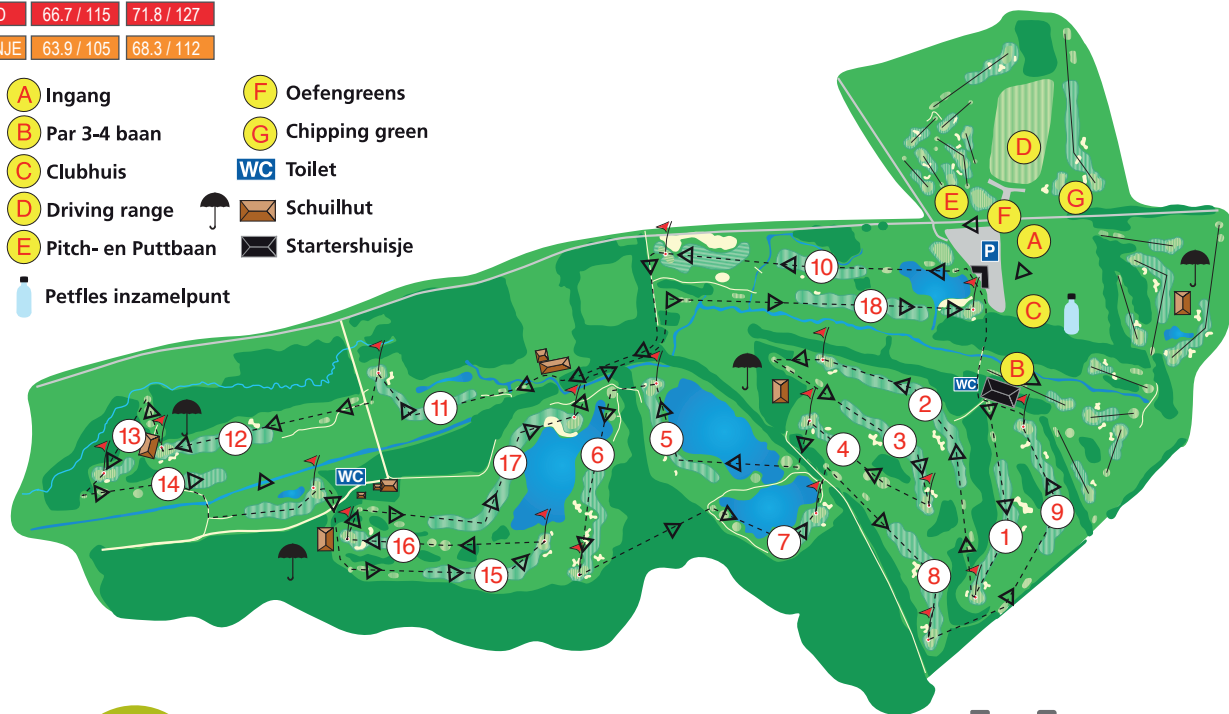

- A** Ingang
- B** Par 3-4 baan
- C** Clubhuis
- D** Driving range
- E** Pitch- en Puttbaan
- F** Oefengreens
- G** Chipping green
- WC** Toilet
- Schuilhut
- Startershuisje
- Petfles inzamelpunt

weemen
WEB | PRINT | PROMO

Gedragsregels en baaninformatie

1. Traag spel te allen tijde voorkomen; eerst doorlaten dan pas zoeken.
2. Plaggen terugleggen en aandrukken, pitchmarks repareren en bunkers aanharken.
3. Spreek je flightgenoten aan op deze gedragsregels.
4. Bij regelmatig overtreden van de regels kan men u de toegang tot de baan ontzeggen.
5. Binnen de strandbunkers van hole 17 en 18 geldt de waterlijn als bunkergrens.
6. De lengte van de holes is tot het midden van de green. De afstandstegels op de fairway zijn hemelsbreed gemeten tot de voorkant van de green.